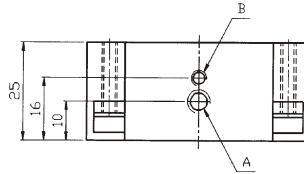

HOLDERS & MOUNTS

底片，濾光片架 **FIXED PLATE HOLDER**

	型號	A	B
英制 (inch)	C-04PHF-2	1/4-20	8-32
公制 (mm)	C-04PHF-2M	M6	M4

- 採用彈簧壓縮鋁片方式緊密平貼的固定夾持物(如濾光片、幻燈片，底片等)。
- 適用於2"×2"，厚度3mm以內的固定夾持物。
- 鋁片鬆緊度可由止付螺絲調整。

C-04PHF-2

可調式底片、濾光片架 **ADJUSTABLE PLATE HOLDER**

	型號	A	B	C	MinD	Max
英制 (inch)	C-04PHF-4	1/4-20	8-32	0.5"	1.5"	5"
公制 (mm)	C-04PHF-4M	M6	M4	12.5	38	127

C-04PHF-4

- 採用彈簧壓縮鋁片方式緊密平貼的固定夾持物(如濾光片、幻燈片、底片等)。
- 為一活動式之設計，適合厚度3mm以內寬度為1.5"到5"長度不限之底片，幻燈片等使用。
- 鋁片鬆緊度可由止付螺絲調整。
- 有一特殊設計之斜角，便於黑暗中操作。
- 特殊長度接受訂作。