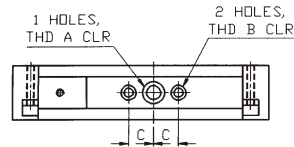

HOLDERS & MOUNTS

底片，濾光片架 **FIXED PLATE HOLDER**

	型號	A	B
英制 (inch)	C-04PHF-2	1/4-20	8-32
公制 (mm)	C-04PHF-2M	M6	M4

- 採用彈簧壓縮鋁片方式緊密平貼的固定夾持物(如濾光片、幻燈片，底片等)。
- 適用於2"×2"，厚度3mm以內的固定夾持物。
- 鋁片鬆緊度可由止付螺絲調整。

C-04PHF-2

可調式底片、濾光片架 **ADJUSTABLE PLATE HOLDER**

	型號	A	B	C	MinD	Max
英制 (inch)	C-04PHF-4	1/4-20	8-32	0.5"	1.5"	5"
公制 (mm)	C-04PHF-4M	M6	M4	12.5	38	127

C-04PHF-4

- 採用彈簧壓縮鋁片方式緊密平貼的固定夾持物(如濾光片、幻燈片、底片等)。
- 為一活動式之設計，適合厚度3mm以內寬度為1.5"到5"長度不限之底片，幻燈片等使用。
- 鋁片鬆緊度可由止付螺絲調整。
- 有一特殊設計之斜角，便於黑暗中操作。
- 特殊長度接受訂作。