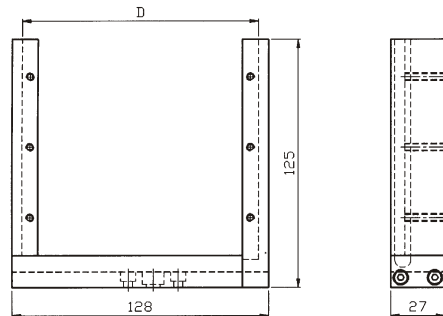

HOLDERS & MOUNTS

底片，濾光片架 **FIXED PLATE HOLDER**

	型號	A	B
英制 (inch)	C-04PHF-2	1/4-20	8-32
公制 (mm)	C-04PHF-2M	M6	M4

- 採用彈簧壓縮鋁片方式緊密平貼的固定夾持物(如濾光片、幻燈片，底片等)。
- 適用於2"×2"，厚度3mm以內的固定夾持物。
- 鋁片鬆緊度可由止付螺絲調整。

C-04PHF-2

可調式底片、濾光片架 **ADJUSTABLE PLATE HOLDER**

	型號	A	B	C	MinD	Max
英制 (inch)	C-04PHF-4	1/4-20	8-32	0.5"	1.5"	5"
公制 (mm)	C-04PHF-4M	M6	M4	12.5	38	127

C-04PHF-4

- 採用彈簧壓縮鋁片方式緊密平貼的固定夾持物(如濾光片、幻燈片、底片等)。
- 為一活動式之設計，適合厚度3mm以內寬度為1.5"到5"長度不限之底片，幻燈片等使用。
- 鋁片鬆緊度可由止付螺絲調整。
- 有一特殊設計之斜角，便於黑暗中操作。
- 特殊長度接受訂作。