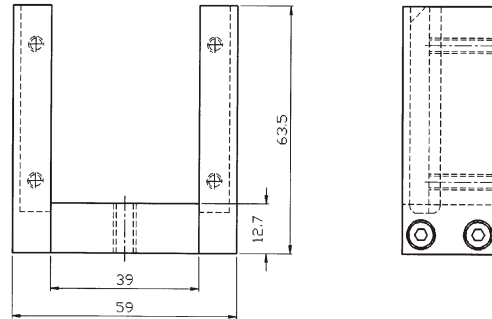

HOLDERS & MOUNTS

底片，濾光片架 **FIXED PLATE HOLDER**

	型號	A	B
英制 (inch)	C-04PHF-2	1/4-20	8-32
公制 (mm)	C-04PHF-2M	M6	M4

- 採用彈簧壓縮鋁片方式緊密平貼的固定夾持物(如濾光片、幻燈片，底片等)。
- 適用於2"×2"，厚度3mm以內的固定夾持物。
- 鋁片鬆緊度可由止付螺絲調整。

C-04PHF-2

可調式底片、濾光片架 **ADJUSTABLE PLATE HOLDER**

	型號	A	B	C	MinD	Max
英制 (inch)	C-04PHF-4	1/4-20	8-32	0.5"	1.5"	5"
公制 (mm)	C-04PHF-4M	M6	M4	12.5	38	127

C-04PHF-4

- 採用彈簧壓縮鋁片方式緊密平貼的固定夾持物(如濾光片、幻燈片、底片等)。
- 為一活動式之設計，適合厚度3mm以內寬度為1.5"到5"長度不限之底片，幻燈片等使用。
- 鋁片鬆緊度可由止付螺絲調整。
- 有一特殊設計之斜角，便於黑暗中操作。
- 特殊長度接受訂作。