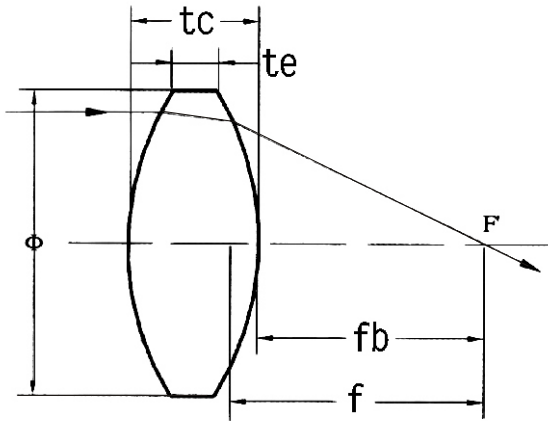

OPTICAL COMPONENTS

雙凸玻璃透鏡 DOUBLE-CONVEX GLASS LENSES

規格：
 材料：BK 7 A等級
 平行軸焦點長度：+1%
 設計折射率：1.5183+0.0005@546.1nm
 光軸性：3 arc minutes
 直徑偏差：+0.0,-0.15毫米
 有效直徑：>80%
 表面平坦度： $\lambda/4@632.8\text{nm}$
 表面品質：60-40 scratch and dig
 倒角：0.25毫米 \times 45°

Part Number	Φ (mm)	f(mm)	$R=R_2$ (mm)	t_c (mm)	t_e (mm)	f_b (mm)
DXL0601-B	6.0	8	7.70	3.2	2.0	6.9
DXL0602-B	6.0	12	11.95	2.7	2.0	11.1
DXL1001-B	10.0	10	9.45	4.9	2.0	8.2
DXL1201-B	12.7	15	14.66	4.9	2.0	13.3
DXL1202-B	12.7	20	20.01	4.0	2.0	18.6
DXL1203-B	12.7	25	25.28	3.6	2.0	23.8
DXL1204-B	12.7	40	40.95	3.0	2.0	39.0
DXL1205-B	12.7	50	51.35	2.8	2.0	49.1
DXL2501-B	25.4	35	35.09	6.8	2.0	32.7
DXL2502-B	25.4	50	50.92	5.2	2.0	48.3
DXL2503-B	25.4	75	77.04	4.1	2.0	73.6
DXL2504-B	25.4	100	103.05	3.6	2.0	98.8
DXL2505-B	25.4	150	154.97	3.0	2.0	149.0
DXL2506-B	25.4	200	206.84	2.8	2.0	199.0
DXL2507-B	25.4	500	517.91	2.3	2.0	499.2
DXL2508-B	25.4	1000	1036.23	2.2	2.0	999.3
DXL3801-B	38.0	50	49.97	10.5	3.0	46.4
DXL3802-B	38.0	100	102.52	6.5	3.0	97.8
DXL3803-B	38.0	150	154.57	5.4	3.0	148.2
DXL3804-B	38.0	200	206.51	4.8	3.0	198.4
DXL3805-B	38.0	350	362.13	4.0	3.0	348.7
DXL3806-B	38.0	500	517.67	3.7	3.0	498.8
DXL5001-B	50.0	100	102.06	9.2	3.0	96.9
DXL5002-B	50.0	200	206.28	6.0	3.0	198.0
DXL5003-B	50.0	500	517.58	4.2	3.0	498.6